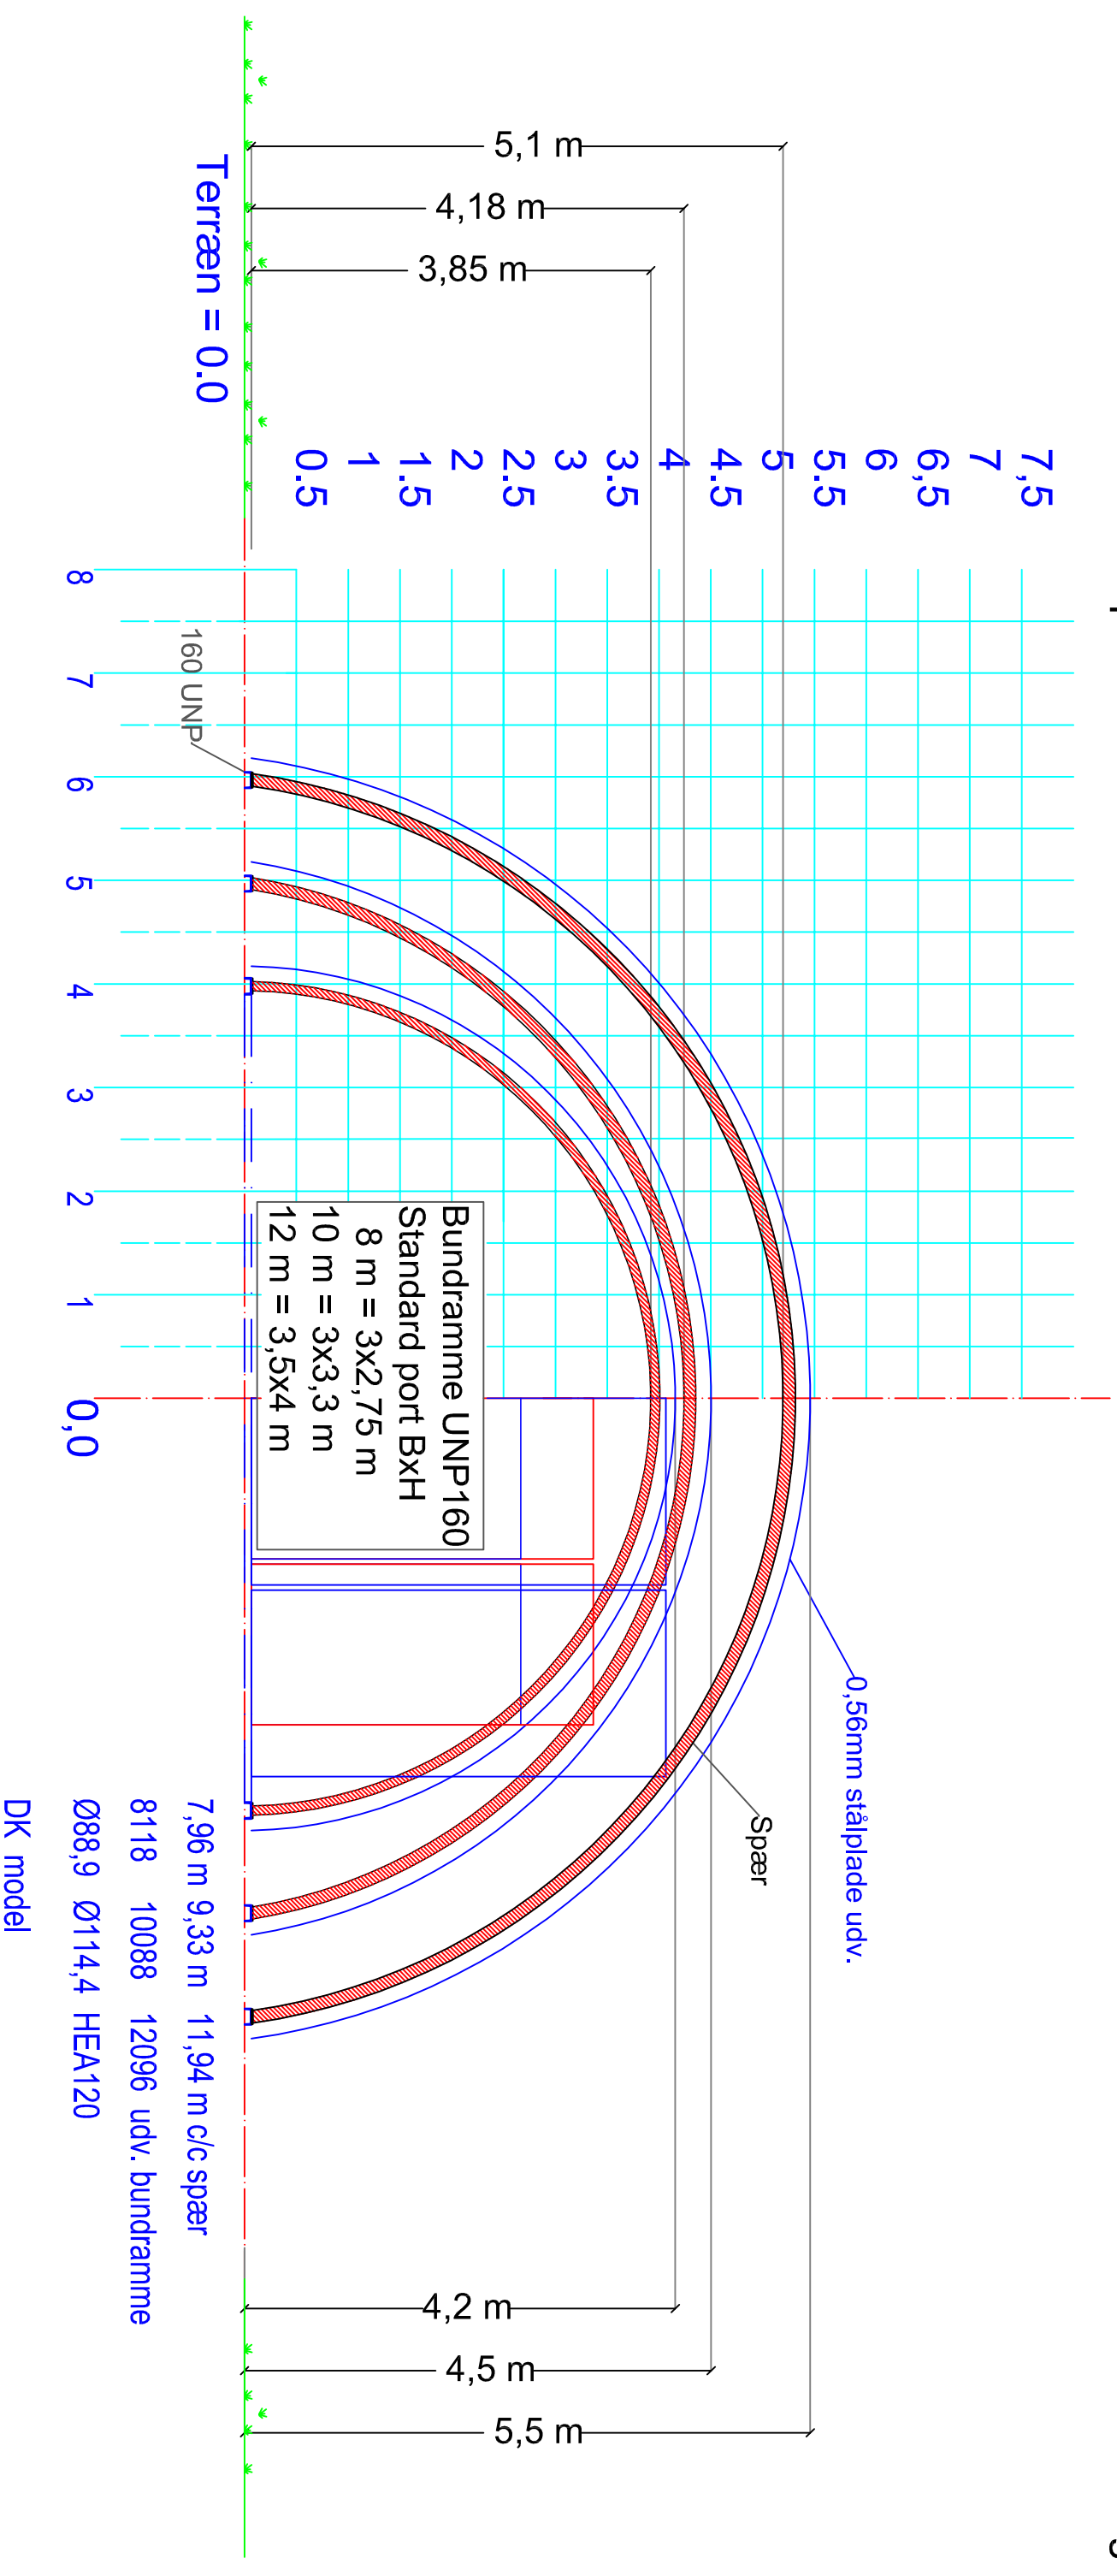

# Højde Skema Rundbuehaller 8-12 meter, bundramme UNP 160

Overkant bundramme - Indv. spæer

Terræn - overkant tag

Måltegning angivet i meter fra udv. terræn til overkant tagbeklædning.

Målene er cirka højder.

Kontakt [future@rundbuehaller.dk](mailto:future@rundbuehaller.dk) (telefon 75343148) hvis andet ønskes.

Tegningen er ikke målbar

**Future Rundbuehaller Aps:**

Grimlundvej 5, Hoven 6880 Tarm, Danmark

Telefon 7534-3148  
Cvr.. Nr. 7346-0417

Bygherre: Future Rundbuehaller

Tlf: X

Ordre nr. X Dato: 19.12.2016

Emne: Højde måltegning  
Model bundramme spæer

Mål: X  
Rev. dato:

Rev. dato: X Projektør: Kjeld Hennberg Tegn nr.: 0800 - 1600