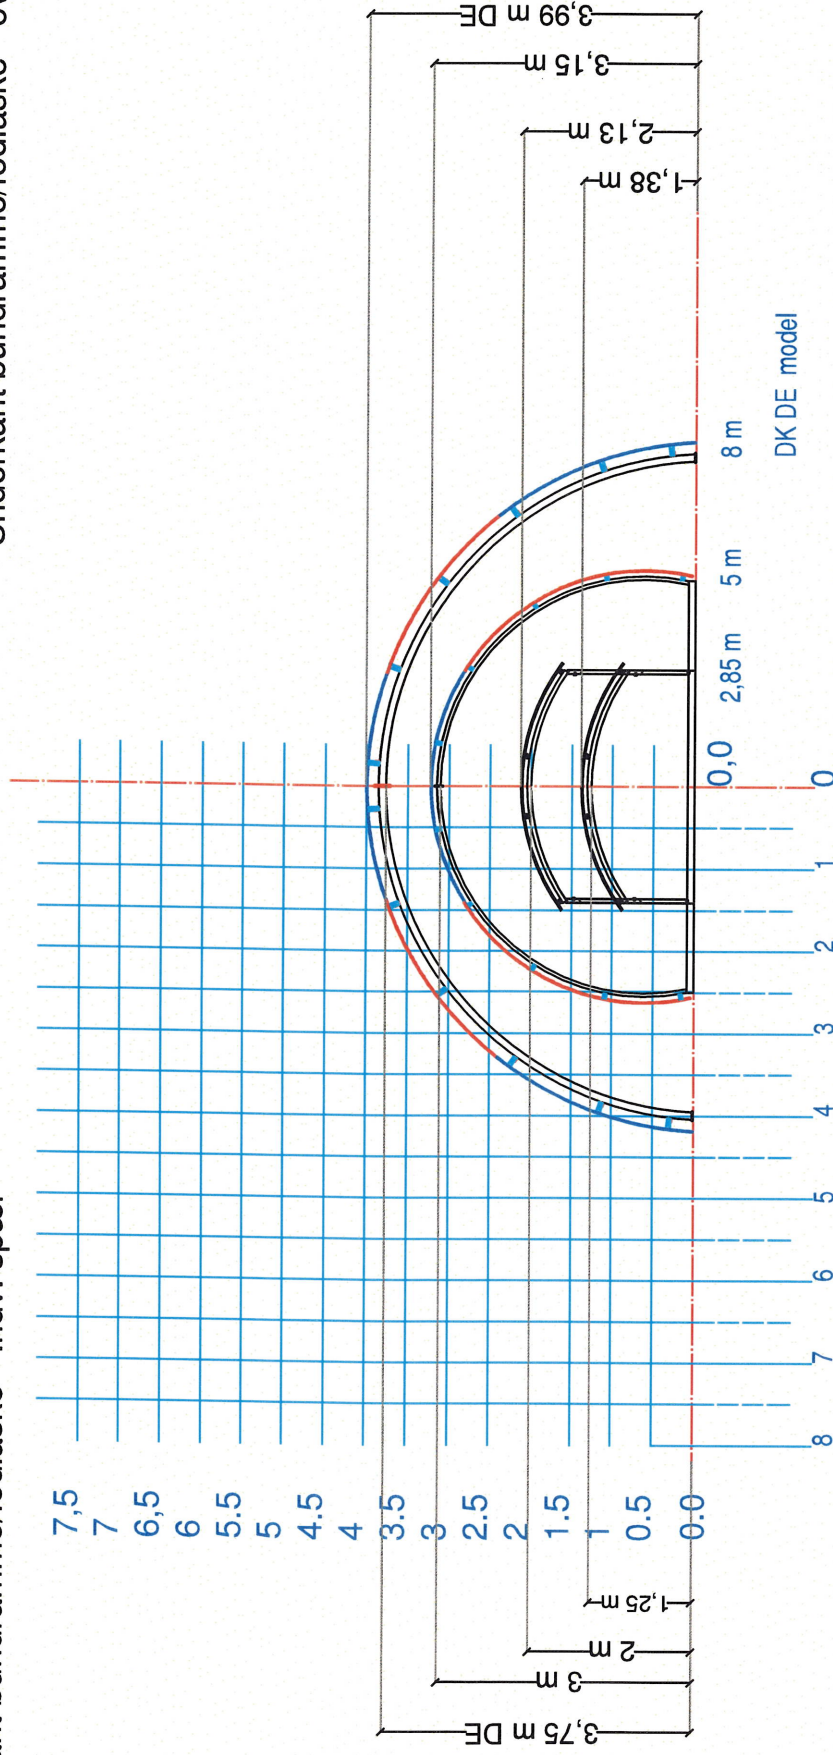

Underkant bundramme/fodlaske - Indv. spær

Underkant bundramme/fodlaske - overkant tag

Måltegning angivet i meter fra underkant bundramme/fodlaske til overkant tagbeklædning. Målene er cirka højder.

Kontakt future@rundbuehaller.dk (telefon 75343148) hvis andet ønskes.

Tegningen er ikke målbar

**Future Rundbuehaller Aps:** Telefon 7534-3148  
Grimlundvej 5, Høven 6880 Tarm, Danmark Cvr. Nr. 7346-0417

Bygherre: Future Rundbuehaller Tlf: x

Ordre nr. x Dato: 22.01.13

Emne: Højde måltegning Mål: x

DK, DE model fodlaske og hytter Rev. dato:

Rev. dato: x Projekterende: Kjeld Høneberg Tegnr. nr: 0800 - 1200